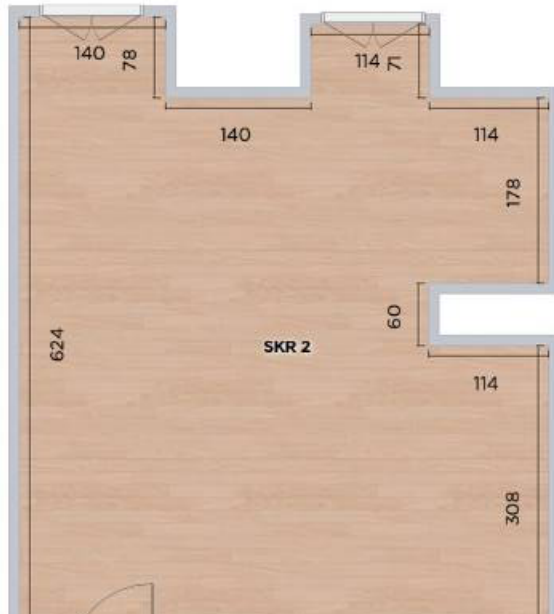

Soziokulturraum 2

Höhe: 3,44m

Fläche: 28,95m²

Soziokulturraum 3

Höhe: 344cm

Fläche: 16,13m²