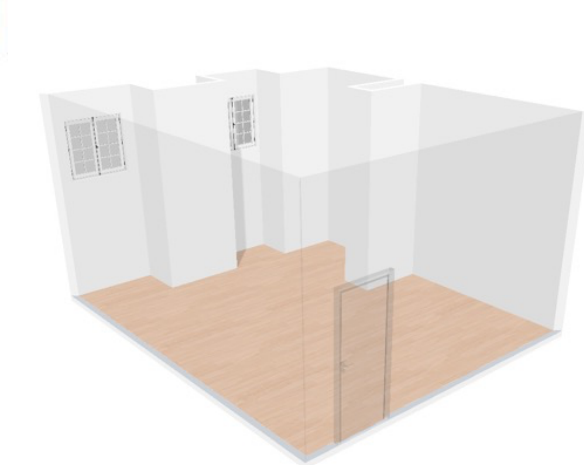

Soziokulturraum 2

Höhe: 3,44m

Fläche: 28,95m²

Soziokulturraum 3

Höhe: 344cm

Fläche: 16,13m²